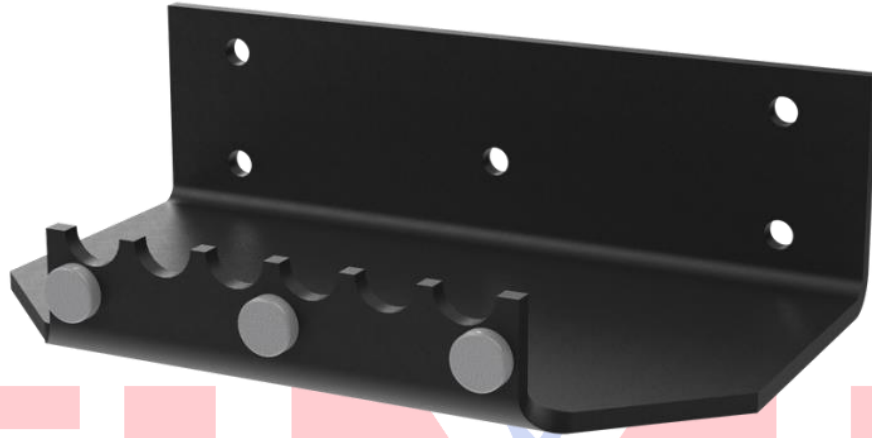

CONTROL DE ASISTENCIA
CONTROL DE ACCESO
CCTV

CREDENCIALIZACION
RELOJES CHECADORES
CONTROL VEHICULAR

TIME
solutions[®]
M E X I C O

Jalón de Pie para Apertura de Puerta (Manos Libres).

CITLALTZIN No. 3 COL. RICARDO FLORES MAGON MEXICO, D.F.
TEL. + (52) (55) 5581-3700, 03, 05. + (52) (55) 5581-8914
ventas@timesolutions.com.mx
www.timesolutions.com.mx

CONTROL DE ASISTENCIA
CONTROL DE ACCESO
CCTV

CREDENCIALIZACION
RELOJES CHECADORES
CONTROL VEHICULAR

TIME
solutions[®]
M E X I C O

Características destacadas:

- Fabricado en lámina de acero rolada en frío calibre 11.
- Pintura electrostática color negro semi mate.
- Peso Aproximado 0.36 kg.
- Enviado empacado en plástico con kit de tornillería.
- Dimensiones: 127 x 38.10 x 76.20 mm (ancho x alto x profundidad).